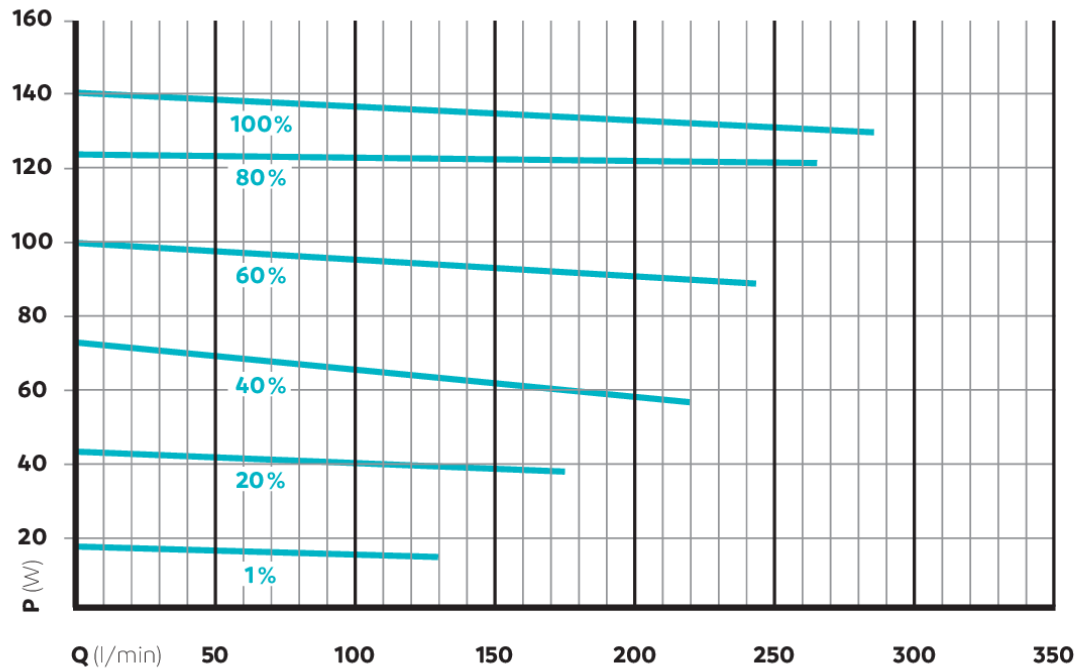

AQUAMAX ECO PREMIUM 17000 – SFC-FUNCTION

AQUAMAX ECO PREMIUM 17000 – POWER

AQUAMAX ECO PREMIUM 17000 – PRESSURE

AQUAMAX ECO PREMIUM 5000 – 21000