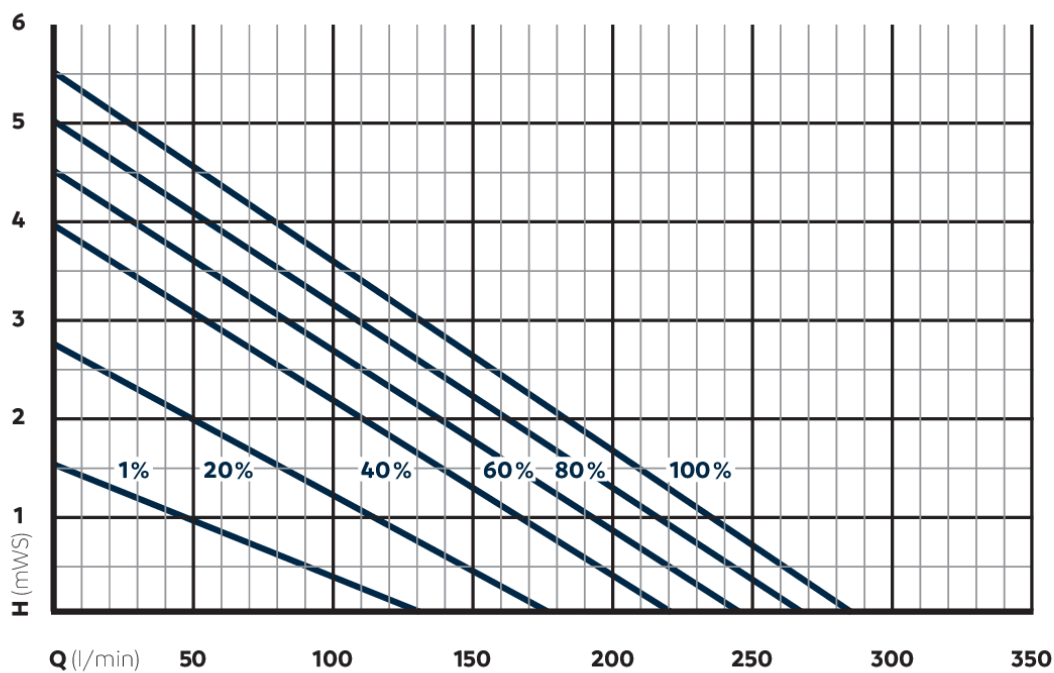

AQUAMAX ECO PREMIUM 17000 – SFC-FUNCTION

AQUAMAX ECO PREMIUM 17000 – POWER

AQUAMAX ECO PREMIUM 17000 – PRESSURE

AQUAMAX ECO PREMIUM 5000 – 21000