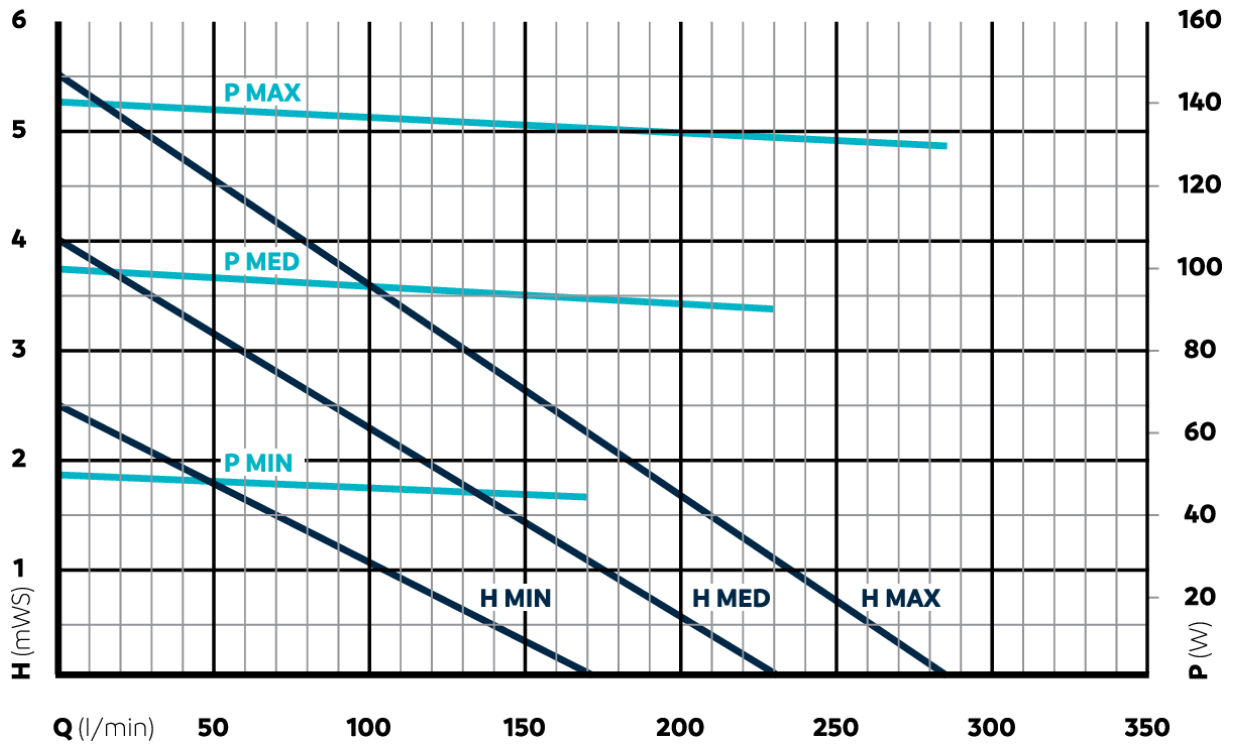

AQUAMAX ECO PREMIUM 17000 – SFC-FUNCTION

AQUAMAX ECO PREMIUM 17000 – POWER

AQUAMAX ECO PREMIUM 17000 – PRESSURE

AQUAMAX ECO PREMIUM 5000 – 21000