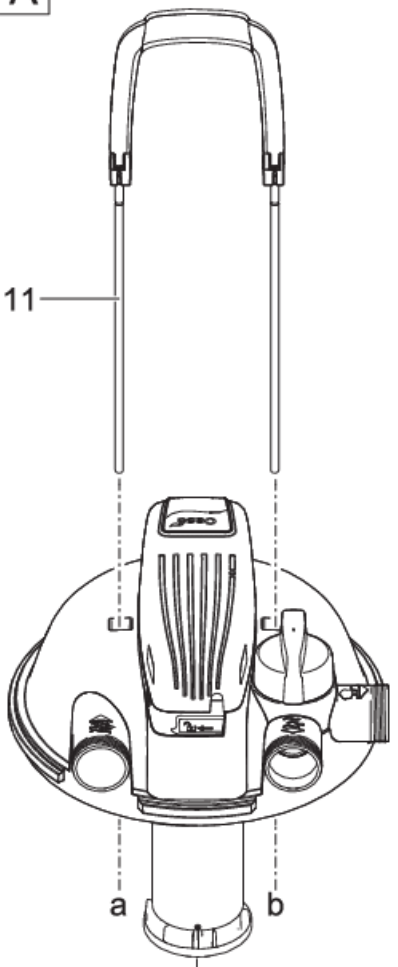

A

Pos.	Product	SKU	Aantal
	UVC tube FiltoClear 5000	77528	0
1	Additional pack FiltoClear 5000-31000	83894	1
2	Clamping ring FiltoClear 3000-31000	77754	1
3	O-Ring EPDM-S 330 x 8 SH35 blue	77773	1
4	Filter box FiltoClear 3000/5000	89001	1
5	Mesh tube FiltoClear moulded	21618	1
6	Holder foam distance plate FC 5000-31000	77733	1
7	Foam dist.plate FiltoClear 5000-31000	77732	1
8	Vervangmousse set FiltoClear 5000	77872	1
9	Foam plate FiltoClear 5000-30000	77734	1
10	Lip seal FiltoClear 5000-30000	77735	1
11	ASM handle unit FiltoClear 5000	83888	1
12	Spare lamp head UVC FiltoClear 18 W	74369	1
13	Vervanglamp UVC 18 W	56236	1
14	Spare clamp screw UVC FC 18/24/42/60 W	74380	1
15	Quartz glass D44 x 201.5 with rim	74377	1
16	O-ring Viton 42 x 5 SH50 ingevet	73486	1
17	Spare lid FC 5000/13000/19000/31000	74381	1
18	end cap tube bottom FiltoClear 30000	15480	1
19	Tube adapter FiltoClear 2022	86941	1
20	Handle/flap FC 5000/13000/19000/31000	74368	1