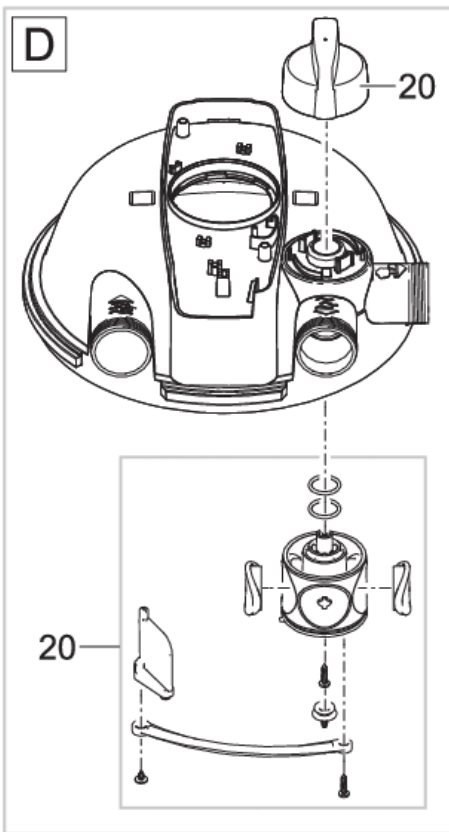

A

Pos.	Product	SKU	Aantal
	UVC tube FiltoClear 5000	77528	0
1	Additional pack FiltoClear 5000-31000	83894	1
2	Clamping ring FiltoClear 3000-31000	77754	1
3	O-Ring EPDM-S 330 x 8 SH35 blue	77773	1
4	Filter box FiltoClear 3000/5000	89001	1
5	Mesh tube FiltoClear moulded	21618	1
6	Holder foam distance plate FC 5000-31000	77733	1
7	Foam dist.plate FiltoClear 5000-31000	77732	1
8	Vervangmousse set FiltoClear 5000	77872	1
9	Foam plate FiltoClear 5000-30000	77734	1
10	Lip seal FiltoClear 5000-30000	77735	1
11	ASM handle unit FiltoClear 5000	83888	1
12	Spare lamp head UVC FiltoClear 18 W	74369	1
13	Vervanglamp UVC 18 W	56236	1
14	Spare clamp screw UVC FC 18/24/42/60 W	74380	1
15	Quartz glass D44 x 201.5 with rim	74377	1
16	O-ring Viton 42 x 5 SH50 ingevet	73486	1
17	Spare lid FC 5000/13000/19000/31000	74381	1
18	end cap tube bottom FiltoClear 30000	15480	1
19	Tube adapter FiltoClear 2022	86941	1
20	Handle/flap FC 5000/13000/19000/31000	74368	1