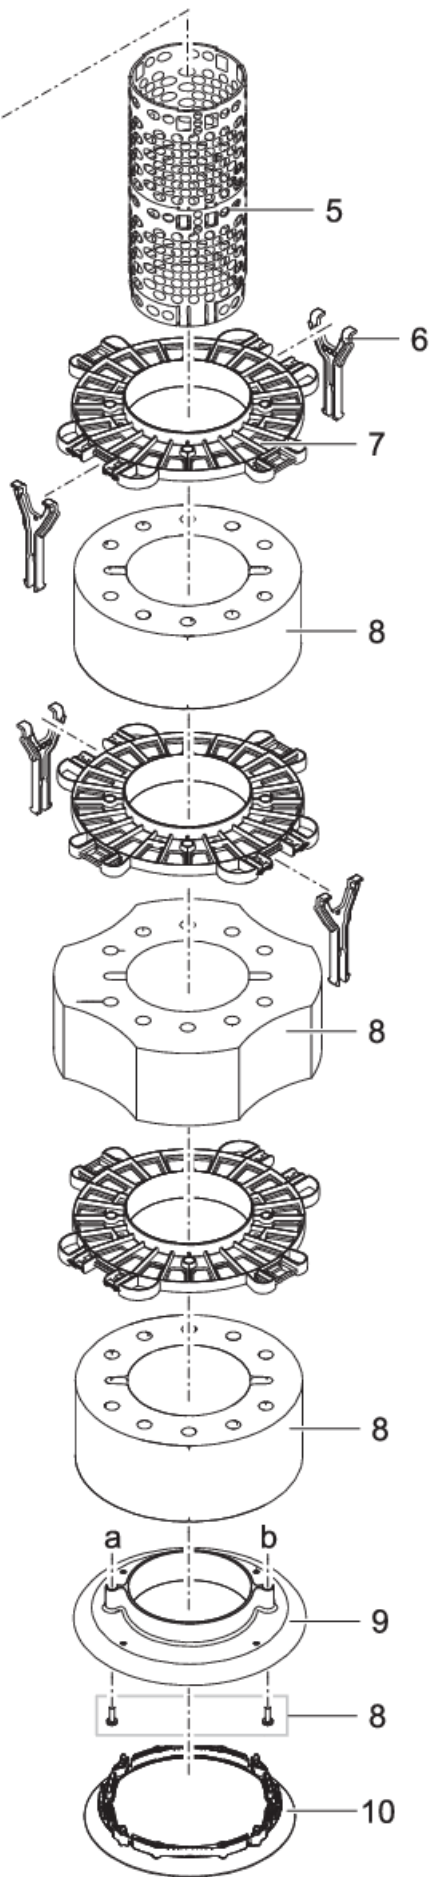

A

Pos.	Product	SKU	Aantal
	UVC tube FiltoClear 5000	77528	0
1	Additional pack FiltoClear 5000-31000	83894	1
2	Clamping ring FiltoClear 3000-31000	77754	1
3	O-Ring EPDM-S 330 x 8 SH35 blue	77773	1
4	Filter box FiltoClear 3000/5000	89001	1
5	Mesh tube FiltoClear moulded	21618	1
6	Holder foam distance plate FC 5000-31000	77733	1
7	Foam dist.plate FiltoClear 5000-31000	77732	1
8	Vervangmousse set FiltoClear 5000	77872	1
9	Foam plate FiltoClear 5000-30000	77734	1
10	Lip seal FiltoClear 5000-30000	77735	1
11	ASM handle unit FiltoClear 5000	83888	1
12	Spare lamp head UVC FiltoClear 18 W	74369	1
13	Vervanglamp UVC 18 W	56236	1
14	Spare clamp screw UVC FC 18/24/42/60 W	74380	1
15	Quartz glass D44 x 201.5 with rim	74377	1
16	O-ring Viton 42 x 5 SH50 ingevet	73486	1
17	Spare lid FC 5000/13000/19000/31000	74381	1
18	end cap tube bottom FiltoClear 30000	15480	1
19	Tube adapter FiltoClear 2022	86941	1
20	Handle/flap FC 5000/13000/19000/31000	74368	1