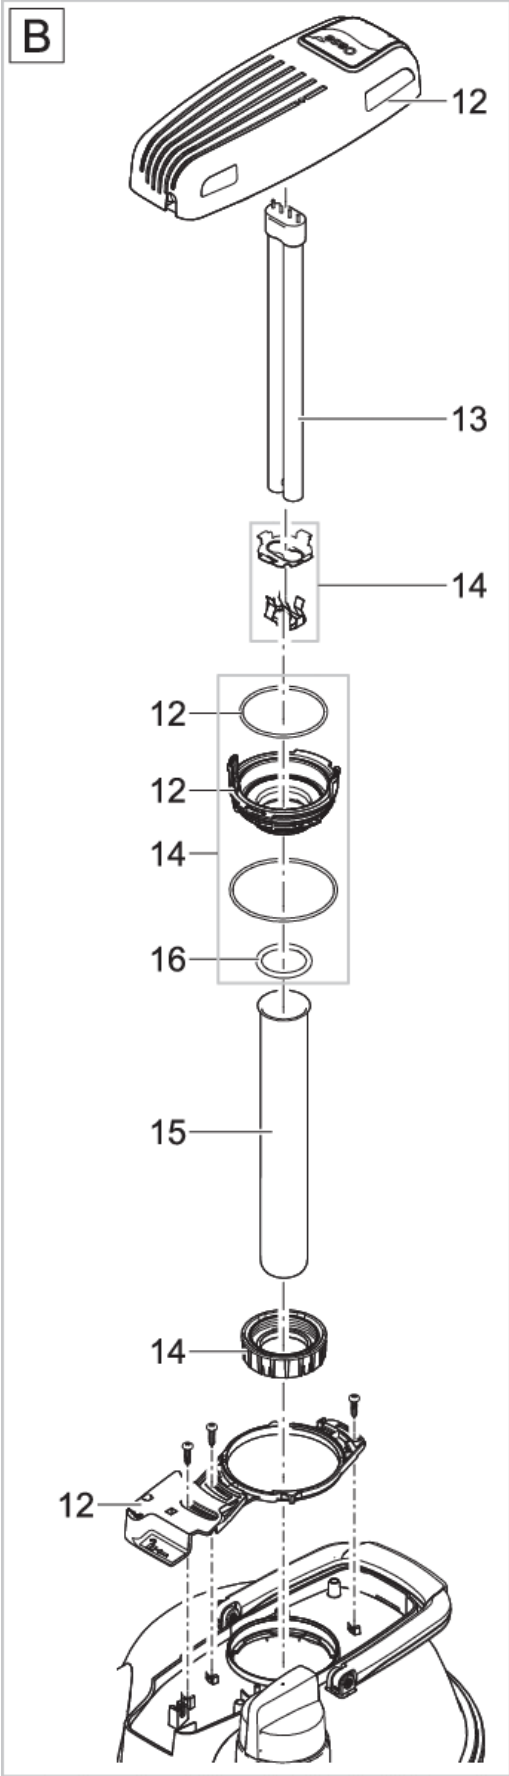

A

Pos.	Product	SKU	Aantal
	UVC tube FiltoClear 5000	77528	0
1	Additional pack FiltoClear 5000-31000	83894	1
2	Clamping ring FiltoClear 3000-31000	77754	1
3	O-Ring EPDM-S 330 x 8 SH35 blue	77773	1
4	Filter box FiltoClear 3000/5000	89001	1
5	Mesh tube FiltoClear moulded	21618	1
6	Holder foam distance plate FC 5000-31000	77733	1
7	Foam dist.plate FiltoClear 5000-31000	77732	1
8	Vervangmousse set FiltoClear 5000	77872	1
9	Foam plate FiltoClear 5000-30000	77734	1
10	Lip seal FiltoClear 5000-30000	77735	1
11	ASM handle unit FiltoClear 5000	83888	1
12	Spare lamp head UVC FiltoClear 18 W	74369	1
13	Vervanglamp UVC 18 W	56236	1
14	Spare clamp screw UVC FC 18/24/42/60 W	74380	1
15	Quartz glass D44 x 201.5 with rim	74377	1
16	O-ring Viton 42 x 5 SH50 ingevet	73486	1
17	Spare lid FC 5000/13000/19000/31000	74381	1
18	end cap tube bottom FiltoClear 30000	15480	1
19	Tube adapter FiltoClear 2022	86941	1
20	Handle/flap FC 5000/13000/19000/31000	74368	1