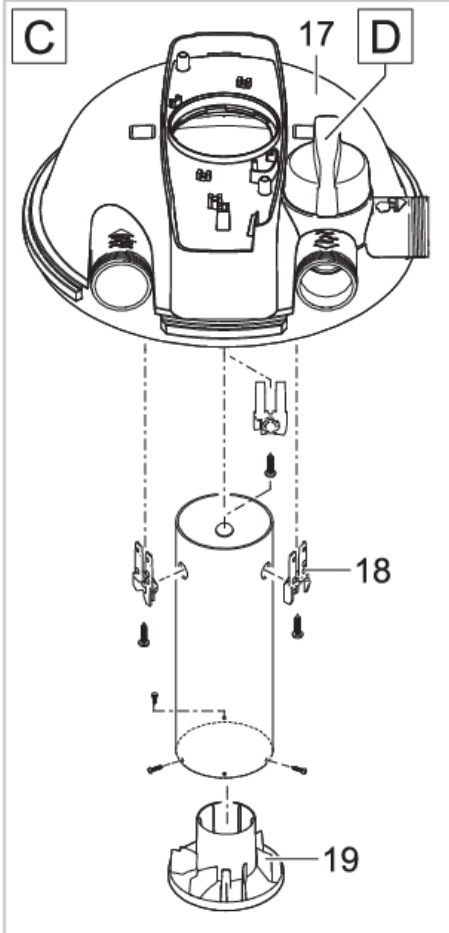

A

Pos.	Product	SKU	Aantal
	UVC tube FiltoClear 5000	77528	0
1	Additional pack FiltoClear 5000-31000	83894	1
2	Clamping ring FiltoClear 3000-31000	77754	1
3	O-Ring EPDM-S 330 x 8 SH35 blue	77773	1
4	Filter box FiltoClear 3000/5000	89001	1
5	Mesh tube FiltoClear moulded	21618	1
6	Holder foam distance plate FC 5000-31000	77733	1
7	Foam dist.plate FiltoClear 5000-31000	77732	1
8	Vervangmousse set FiltoClear 5000	77872	1
9	Foam plate FiltoClear 5000-30000	77734	1
10	Lip seal FiltoClear 5000-30000	77735	1
11	ASM handle unit FiltoClear 5000	83888	1
12	Spare lamp head UVC FiltoClear 18 W	74369	1
13	Vervanglamp UVC 18 W	56236	1
14	Spare clamp screw UVC FC 18/24/42/60 W	74380	1
15	Quartz glass D44 x 201.5 with rim	74377	1
16	O-ring Viton 42 x 5 SH50 ingevet	73486	1
17	Spare lid FC 5000/13000/19000/31000	74381	1
18	end cap tube bottom FiltoClear 30000	15480	1
19	Tube adapter FiltoClear 2022	86941	1
20	Handle/flap FC 5000/13000/19000/31000	74368	1