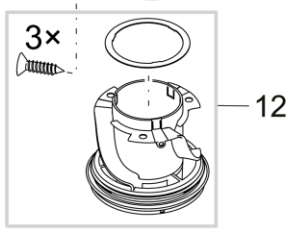

RESERVEONDERDELEN

B

Pos	Product	SKU	Aantal
1	Spare lamp head UVC FiltoClear 84 W	99441	1
2	Vervanglamp UVC Eco 42 W	77871	2
3	Spare clamp screw UVC FC 84/120 W	99226	1
4	O-ring Viton 65 x 6 SH50 ingevet	96646	1
5	Repl.quartz glass D67.1 x 494.8 with rim	99234	1
6	BG Vervang klemschroeven Bitron 72C/110C	35330	1
7	Spare cleaning impeller FC 15500/60000	99238	1
8	Spare lid FiltoClear 60000/90000	99439	1
9	Spare handle/flap FC 60000/90000	99236	1
10	ASM handle FC 60000/90000	94521	1
11	Tube adapter FC 60000/90000	94505	1
12	Spare end cap FiltoClear 60000/90000	99220	1
13	Additional pack FiltoClear 60000/90000	98874	1
14	Schroefkap 2"	25993	1
15	Verloopstuk 2" / 2 1/2"	98782	1
16	Set toebehoren Eco Expert 2 1/2"	89118	1
17	Buisaansluiting AquaMax Eco DA 75/DA 110	35578	1
18	Vervang slangaansl. AquaMax Eco 2"/DA63	35577	1
19	Accessoire AquaMax Eco 2"	17069	1
20	Vervangmousse set FC 60/90000 rood	96903	2
21	Foam dist. plate FC 60000/90000	94501	1

Pos	Product	SKU	Aantal
22	Vervangmousse set FC 60/90000 paars	96904	2
23	Foam plate FC 60000/90000 bottom	94503	1
24	ASM webbing FC 60000	94508	1
25	Spare ASM mesh tube FiltoClear 60000	99454	1
26	Vervangmousse set FC 60/90000 blauw	96902	2
27	Vervangmousse set FC 60/90000 groen	96905	2
28	Spare foam plate top FC 60000/90000	99456	1
29	Bypass plug FC 60000/90000	99406	1
30	Closure foam plate FC 60000/90000 top	94504	1
31	O-Ring EPDM-S 500 x 12 SH40 A	94532	1
32	Collector bottom FC 60000/90000	94498	1
33	Filter box FiltoClear 60000	55128	1
34	Clamping ring FiltoClear 60000/90000	93707	1
35	Aftapkraan FiltoClear 60000/90000	98685	1
36	Screw cap G1	88472	1
37	Gasket EPDM 1"	43018	1
38	Filter box screw connection G1	99224	1