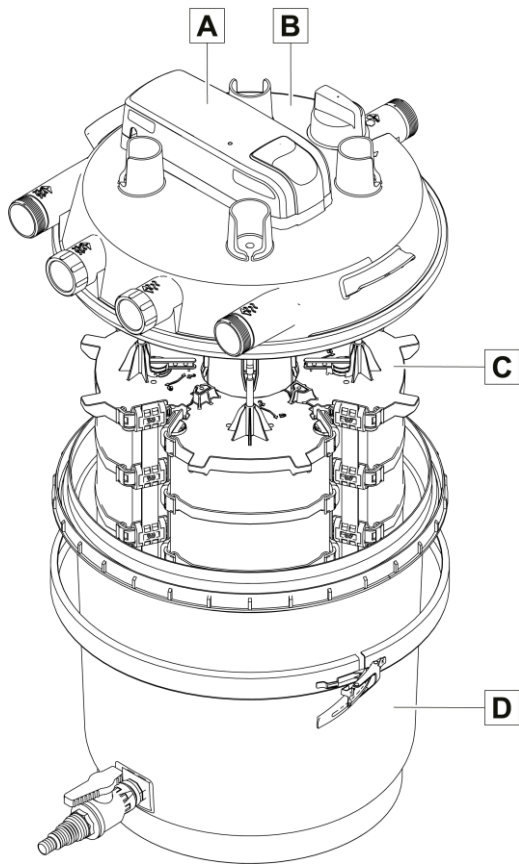

RESERVEONDERDELEN

B

Pos	Product	SKU	Aantal
1	Spare lamp head UVC FiltoClear 84 W	99441	1
2	Vervanglamp UVC Eco 42 W	77871	2
3	Spare clamp screw UVC FC 84/120 W	99226	1
4	O-ring Viton 65 x 6 SH50 ingevet	96646	1
5	Repl.quartz glass D67.1 x 494.8 with rim	99234	1
6	BG Vervang klemschroeven Bitron 72C/110C	35330	1
7	Spare cleaning impeller FC 15500/60000	99238	1
8	Spare lid FiltoClear 60000/90000	99439	1
9	Spare handle/flap FC 60000/90000	99236	1
10	ASM handle FC 60000/90000	94521	1
11	Tube adapter FC 60000/90000	94505	1
12	Spare end cap FiltoClear 60000/90000	99220	1
13	Additional pack FiltoClear 60000/90000	98874	1
14	Schroefkap 2"	25993	1
15	Verloopstuk 2" / 2 1/2"	98782	1
16	Set toebehoren Eco Expert 2 1/2"	89118	1
17	Buisaansluiting AquaMax Eco DA 75/DA 110	35578	1
18	Vervang slangaansl. AquaMax Eco 2"/DA63	35577	1
19	Accessoire AquaMax Eco 2"	17069	1
20	Vervangmousse set FC 60/90000 rood	96903	2
21	Foam dist. plate FC 60000/90000	94501	1

Pos	Product	SKU	Aantal
22	Vervangmousse set FC 60/90000 paars	96904	2
23	Foam plate FC 60000/90000 bottom	94503	1
24	ASM webbing FC 60000	94508	1
25	Spare ASM mesh tube FiltoClear 60000	99454	1
26	Vervangmousse set FC 60/90000 blauw	96902	2
27	Vervangmousse set FC 60/90000 groen	96905	2
28	Spare foam plate top FC 60000/90000	99456	1
29	Bypass plug FC 60000/90000	99406	1
30	Closure foam plate FC 60000/90000 top	94504	1
31	O-Ring EPDM-S 500 x 12 SH40 A	94532	1
32	Collector bottom FC 60000/90000	94498	1
33	Filter box FiltoClear 60000	55128	1
34	Clamping ring FiltoClear 60000/90000	93707	1
35	Aftapkraan FiltoClear 60000/90000	98685	1
36	Screw cap G1	88472	1
37	Gasket EPDM 1"	43018	1
38	Filter box screw connection G1	99224	1