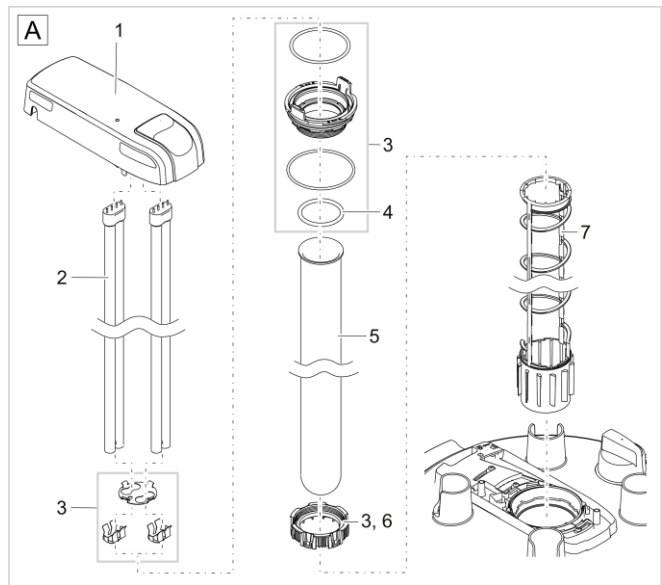

RESERVEONDERDELEN

B

Pos	Product	SKU	Aantal
1	Spare lamp head UVC FiltoClear 84 W	99441	1
2	Vervanglamp UVC Eco 42 W	77871	2
3	Spare clamp screw UVC FC 84/120 W	99226	1
4	O-ring Viton 65 x 6 SH50 ingevet	96646	1
5	Repl.quartz glass D67.1 x 494.8 with rim	99234	1
6	BG Vervang klemschroeven Bitron 72C/110C	35330	1
7	Spare cleaning impeller FC 15500/60000	99238	1
8	Spare lid FiltoClear 60000/90000	99439	1
9	Spare handle/flap FC 60000/90000	99236	1
10	ASM handle FC 60000/90000	94521	1
11	Tube adapter FC 60000/90000	94505	1
12	Spare end cap FiltoClear 60000/90000	99220	1
13	Additional pack FiltoClear 60000/90000	98874	1
14	Schroefkap 2"	25993	1
15	Verloopstuk 2" / 2 1/2"	98782	1
16	Set toebehoren Eco Expert 2 1/2"	89118	1
17	Buisaansluiting AquaMax Eco DA 75/DA 110	35578	1
18	Vervang slangaansl. AquaMax Eco 2"/DA63	35577	1
19	Accessoire AquaMax Eco 2"	17069	1
20	Vervangmousse set FC 60/90000 rood	96903	2
21	Foam dist. plate FC 60000/90000	94501	1

Pos	Product	SKU	Aantal
22	Vervangmousse set FC 60/90000 paars	96904	2
23	Foam plate FC 60000/90000 bottom	94503	1
24	ASM webbing FC 60000	94508	1
25	Spare ASM mesh tube FiltoClear 60000	99454	1
26	Vervangmousse set FC 60/90000 blauw	96902	2
27	Vervangmousse set FC 60/90000 groen	96905	2
28	Spare foam plate top FC 60000/90000	99456	1
29	Bypass plug FC 60000/90000	99406	1
30	Closure foam plate FC 60000/90000 top	94504	1
31	O-Ring EPDM-S 500 x 12 SH40 A	94532	1
32	Collector bottom FC 60000/90000	94498	1
33	Filter box FiltoClear 60000	55128	1
34	Clamping ring FiltoClear 60000/90000	93707	1
35	Aftapkraan FiltoClear 60000/90000	98685	1
36	Screw cap G1	88472	1
37	Gasket EPDM 1"	43018	1
38	Filter box screw connection G1	99224	1