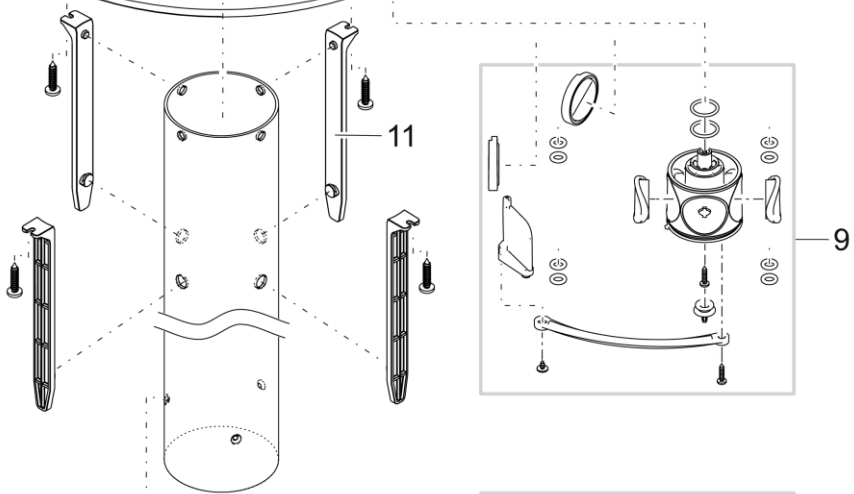

RESERVEONDERDELEN

B

Pos	Product	SKU	Aantal
1	Spare lamp head UVC FiltoClear 84 W	99441	1
2	Vervanglamp UVC Eco 42 W	77871	2
3	Spare clamp screw UVC FC 84/120 W	99226	1
4	O-ring Viton 65 x 6 SH50 ingevet	96646	1
5	Repl.quartz glass D67.1 x 494.8 with rim	99234	1
6	BG Vervang klemschroeven Bitron 72C/110C	35330	1
7	Spare cleaning impeller FC 15500/60000	99238	1
8	Spare lid FiltoClear 60000/90000	99439	1
9	Spare handle/flap FC 60000/90000	99236	1
10	ASM handle FC 60000/90000	94521	1
11	Tube adapter FC 60000/90000	94505	1
12	Spare end cap FiltoClear 60000/90000	99220	1
13	Additional pack FiltoClear 60000/90000	98874	1
14	Schroefkap 2"	25993	1
15	Verloopstuk 2" / 2 1/2"	98782	1
16	Set toebehoren Eco Expert 2 1/2"	89118	1
17	Buisaansluiting AquaMax Eco DA 75/DA 110	35578	1
18	Vervang slangaansl. AquaMax Eco 2"/DA63	35577	1
19	Accessoire AquaMax Eco 2"	17069	1
20	Vervangmousse set FC 60/90000 rood	96903	2
21	Foam dist. plate FC 60000/90000	94501	1

Pos	Product	SKU	Aantal
22	Vervangmousse set FC 60/90000 paars	96904	2
23	Foam plate FC 60000/90000 bottom	94503	1
24	ASM webbing FC 60000	94508	1
25	Spare ASM mesh tube FiltoClear 60000	99454	1
26	Vervangmousse set FC 60/90000 blauw	96902	2
27	Vervangmousse set FC 60/90000 groen	96905	2
28	Spare foam plate top FC 60000/90000	99456	1
29	Bypass plug FC 60000/90000	99406	1
30	Closure foam plate FC 60000/90000 top	94504	1
31	O-Ring EPDM-S 500 x 12 SH40 A	94532	1
32	Collector bottom FC 60000/90000	94498	1
33	Filter box FiltoClear 60000	55128	1
34	Clamping ring FiltoClear 60000/90000	93707	1
35	Aftapkraan FiltoClear 60000/90000	98685	1
36	Screw cap G1	88472	1
37	Gasket EPDM 1"	43018	1
38	Filter box screw connection G1	99224	1