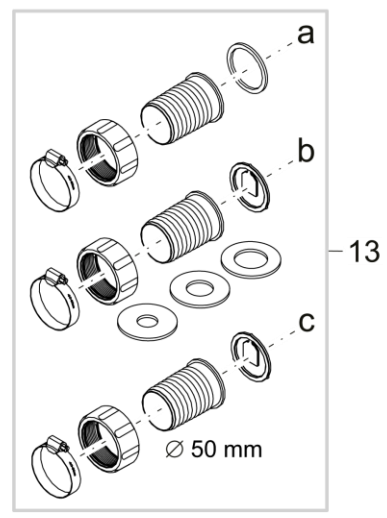

RESERVEONDERDELEN

B

Pos	Product	SKU	Aantal
1	Spare lamp head UVC FiltoClear 84 W	99441	1
2	Vervanglamp UVC Eco 42 W	77871	2
3	Spare clamp screw UVC FC 84/120 W	99226	1
4	O-ring Viton 65 x 6 SH50 ingevet	96646	1
5	Repl.quartz glass D67.1 x 494.8 with rim	99234	1
6	BG Vervang klemschroeven Bitron 72C/110C	35330	1
7	Spare cleaning impeller FC 15500/60000	99238	1
8	Spare lid FiltoClear 60000/90000	99439	1
9	Spare handle/flap FC 60000/90000	99236	1
10	ASM handle FC 60000/90000	94521	1
11	Tube adapter FC 60000/90000	94505	1
12	Spare end cap FiltoClear 60000/90000	99220	1
13	Additional pack FiltoClear 60000/90000	98874	1
14	Schroefkap 2"	25993	1
15	Verloopstuk 2" / 2 1/2"	98782	1
16	Set toebehoren Eco Expert 2 1/2"	89118	1
17	Buisaansluiting AquaMax Eco DA 75/DA 110	35578	1
18	Vervang slangaansl. AquaMax Eco 2"/DA63	35577	1
19	Accessoire AquaMax Eco 2"	17069	1
20	Vervangmousse set FC 60/90000 rood	96903	2
21	Foam dist. plate FC 60000/90000	94501	1

Pos	Product	SKU	Aantal
22	Vervangmousse set FC 60/90000 paars	96904	2
23	Foam plate FC 60000/90000 bottom	94503	1
24	ASM webbing FC 60000	94508	1
25	Spare ASM mesh tube FiltoClear 60000	99454	1
26	Vervangmousse set FC 60/90000 blauw	96902	2
27	Vervangmousse set FC 60/90000 groen	96905	2
28	Spare foam plate top FC 60000/90000	99456	1
29	Bypass plug FC 60000/90000	99406	1
30	Closure foam plate FC 60000/90000 top	94504	1
31	O-Ring EPDM-S 500 x 12 SH40 A	94532	1
32	Collector bottom FC 60000/90000	94498	1
33	Filter box FiltoClear 60000	55128	1
34	Clamping ring FiltoClear 60000/90000	93707	1
35	Aftapkraan FiltoClear 60000/90000	98685	1
36	Screw cap G1	88472	1
37	Gasket EPDM 1"	43018	1
38	Filter box screw connection G1	99224	1