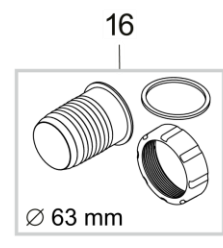

RESERVEONDERDELEN

B

Pos	Product	SKU	Aantal
1	Spare lamp head UVC FiltoClear 84 W	99441	1
2	Vervanglamp UVC Eco 42 W	77871	2
3	Spare clamp screw UVC FC 84/120 W	99226	1
4	O-ring Viton 65 x 6 SH50 ingevet	96646	1
5	Repl.quartz glass D67.1 x 494.8 with rim	99234	1
6	BG Vervang klemschroeven Bitron 72C/110C	35330	1
7	Spare cleaning impeller FC 15500/60000	99238	1
8	Spare lid FiltoClear 60000/90000	99439	1
9	Spare handle/flap FC 60000/90000	99236	1
10	ASM handle FC 60000/90000	94521	1
11	Tube adapter FC 60000/90000	94505	1
12	Spare end cap FiltoClear 60000/90000	99220	1
13	Additional pack FiltoClear 60000/90000	98874	1
14	Schroefkap 2"	25993	1
15	Verloopstuk 2" / 2 1/2"	98782	1
16	Set toebehoren Eco Expert 2 1/2"	89118	1
17	Buisaansluiting AquaMax Eco DA 75/DA 110	35578	1
18	Vervang slangaansl. AquaMax Eco 2"/DA63	35577	1
19	Accessoire AquaMax Eco 2"	17069	1
20	Vervangmousse set FC 60/90000 rood	96903	2
21	Foam dist. plate FC 60000/90000	94501	1

Pos	Product	SKU	Aantal
22	Vervangmousse set FC 60/90000 paars	96904	2
23	Foam plate FC 60000/90000 bottom	94503	1
24	ASM webbing FC 60000	94508	1
25	Spare ASM mesh tube FiltoClear 60000	99454	1
26	Vervangmousse set FC 60/90000 blauw	96902	2
27	Vervangmousse set FC 60/90000 groen	96905	2
28	Spare foam plate top FC 60000/90000	99456	1
29	Bypass plug FC 60000/90000	99406	1
30	Closure foam plate FC 60000/90000 top	94504	1
31	O-Ring EPDM-S 500 x 12 SH40 A	94532	1
32	Collector bottom FC 60000/90000	94498	1
33	Filter box FiltoClear 60000	55128	1
34	Clamping ring FiltoClear 60000/90000	93707	1
35	Aftapkraan FiltoClear 60000/90000	98685	1
36	Screw cap G1	88472	1
37	Gasket EPDM 1"	43018	1
38	Filter box screw connection G1	99224	1