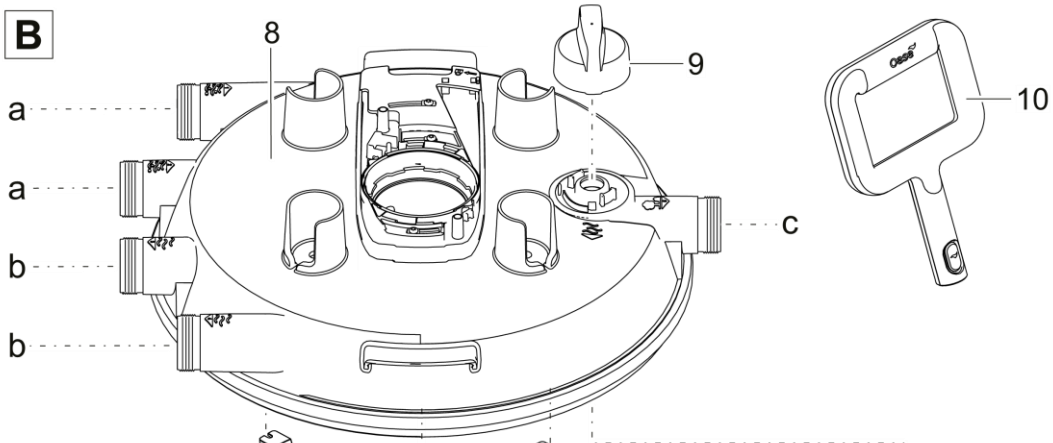

RESERVEONDERDELEN

B

Pos	Product	SKU	Aantal
1	Spare lamp head UVC FiltoClear 84 W	99441	1
2	Vervanglamp UVC Eco 42 W	77871	2
3	Spare clamp screw UVC FC 84/120 W	99226	1
4	O-ring Viton 65 x 6 SH50 ingevet	96646	1
5	Repl.quartz glass D67.1 x 494.8 with rim	99234	1
6	BG Vervang klemschroeven Bitron 72C/110C	35330	1
7	Spare cleaning impeller FC 15500/60000	99238	1
8	Spare lid FiltoClear 60000/90000	99439	1
9	Spare handle/flap FC 60000/90000	99236	1
10	ASM handle FC 60000/90000	94521	1
11	Tube adapter FC 60000/90000	94505	1
12	Spare end cap FiltoClear 60000/90000	99220	1
13	Additional pack FiltoClear 60000/90000	98874	1
14	Schroefkap 2"	25993	1
15	Verloopstuk 2" / 2 1/2"	98782	1
16	Set toebehoren Eco Expert 2 1/2"	89118	1
17	Buisaansluiting AquaMax Eco DA 75/DA 110	35578	1
18	Vervang slangaansl. AquaMax Eco 2"/DA63	35577	1
19	Accessoire AquaMax Eco 2"	17069	1
20	Vervangmousse set FC 60/90000 rood	96903	2
21	Foam dist. plate FC 60000/90000	94501	1

Pos	Product	SKU	Aantal
22	Vervangmousse set FC 60/90000 paars	96904	2
23	Foam plate FC 60000/90000 bottom	94503	1
24	ASM webbing FC 60000	94508	1
25	Spare ASM mesh tube FiltoClear 60000	99454	1
26	Vervangmousse set FC 60/90000 blauw	96902	2
27	Vervangmousse set FC 60/90000 groen	96905	2
28	Spare foam plate top FC 60000/90000	99456	1
29	Bypass plug FC 60000/90000	99406	1
30	Closure foam plate FC 60000/90000 top	94504	1
31	O-Ring EPDM-S 500 x 12 SH40 A	94532	1
32	Collector bottom FC 60000/90000	94498	1
33	Filter box FiltoClear 60000	55128	1
34	Clamping ring FiltoClear 60000/90000	93707	1
35	Aftapkraan FiltoClear 60000/90000	98685	1
36	Screw cap G1	88472	1
37	Gasket EPDM 1"	43018	1
38	Filter box screw connection G1	99224	1