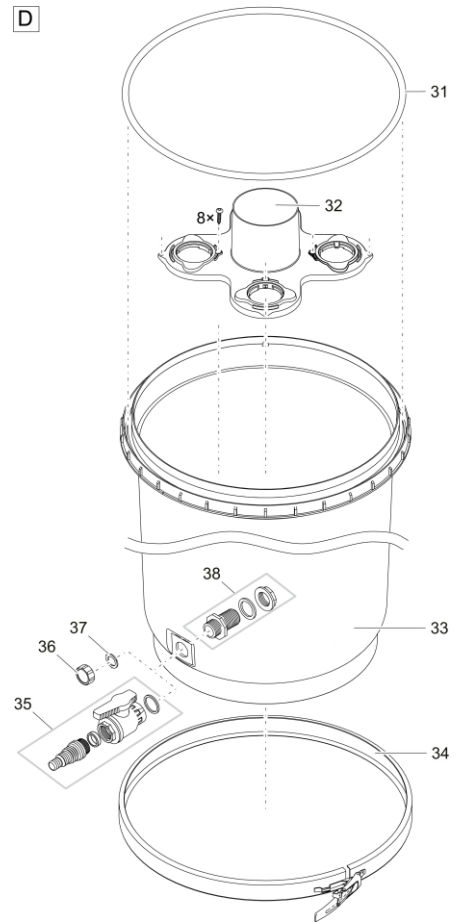

RESERVEONDERDELEN

B

Pos	Product	SKU	Aantal
1	Spare lamp head UVC FiltoClear 84 W	99441	1
2	Vervanglamp UVC Eco 42 W	77871	2
3	Spare clamp screw UVC FC 84/120 W	99226	1
4	O-ring Viton 65 x 6 SH50 ingevet	96646	1
5	Repl.quartz glass D67.1 x 494.8 with rim	99234	1
6	BG Vervang klemschroeven Bitron 72C/110C	35330	1
7	Spare cleaning impeller FC 15500/60000	99238	1
8	Spare lid FiltoClear 60000/90000	99439	1
9	Spare handle/flap FC 60000/90000	99236	1
10	ASM handle FC 60000/90000	94521	1
11	Tube adapter FC 60000/90000	94505	1
12	Spare end cap FiltoClear 60000/90000	99220	1
13	Additional pack FiltoClear 60000/90000	98874	1
14	Schroefkap 2"	25993	1
15	Verloopstuk 2" / 2 1/2"	98782	1
16	Set toebehoren Eco Expert 2 1/2"	89118	1
17	Buisaansluiting AquaMax Eco DA 75/DA 110	35578	1
18	Vervang slangaansl. AquaMax Eco 2"/DA63	35577	1
19	Accessoire AquaMax Eco 2"	17069	1
20	Vervangmousse set FC 60/90000 rood	96903	2
21	Foam dist. plate FC 60000/90000	94501	1

Pos	Product	SKU	Aantal
22	Vervangmousse set FC 60/90000 paars	96904	2
23	Foam plate FC 60000/90000 bottom	94503	1
24	ASM webbing FC 60000	94508	1
25	Spare ASM mesh tube FiltoClear 60000	99454	1
26	Vervangmousse set FC 60/90000 blauw	96902	2
27	Vervangmousse set FC 60/90000 groen	96905	2
28	Spare foam plate top FC 60000/90000	99456	1
29	Bypass plug FC 60000/90000	99406	1
30	Closure foam plate FC 60000/90000 top	94504	1
31	O-Ring EPDM-S 500 x 12 SH40 A	94532	1
32	Collector bottom FC 60000/90000	94498	1
33	Filter box FiltoClear 60000	55128	1
34	Clamping ring FiltoClear 60000/90000	93707	1
35	Aftapkraan FiltoClear 60000/90000	98685	1
36	Screw cap G1	88472	1
37	Gasket EPDM 1"	43018	1
38	Filter box screw connection G1	99224	1