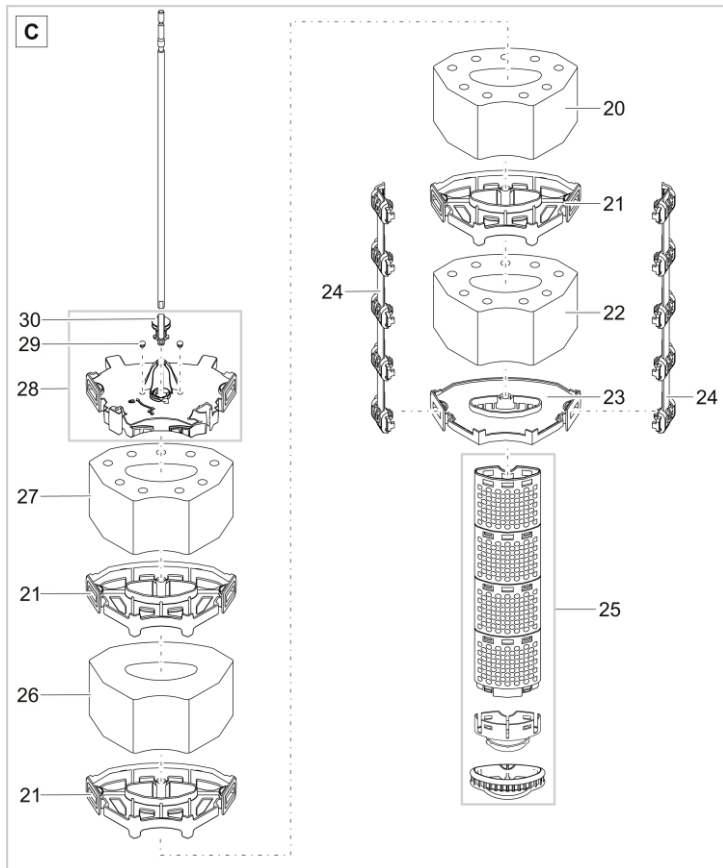

RESERVEONDERDELEN

B

Pos	Product	SKU	Aantal
1	Spare lamp head UVC FiltoClear 84 W	99441	1
2	Vervanglamp UVC Eco 42 W	77871	2
3	Spare clamp screw UVC FC 84/120 W	99226	1
4	O-ring Viton 65 x 6 SH50 ingevet	96646	1
5	Repl.quartz glass D67.1 x 494.8 with rim	99234	1
6	BG Vervang klemschroeven Bitron 72C/110C	35330	1
7	Spare cleaning impeller FC 15500/60000	99238	1
8	Spare lid FiltoClear 60000/90000	99439	1
9	Spare handle/flap FC 60000/90000	99236	1
10	ASM handle FC 60000/90000	94521	1
11	Tube adapter FC 60000/90000	94505	1
12	Spare end cap FiltoClear 60000/90000	99220	1
13	Additional pack FiltoClear 60000/90000	98874	1
14	Schroefkap 2"	25993	1
15	Verloopstuk 2" / 2 1/2"	98782	1
16	Set toebehoren Eco Expert 2 1/2"	89118	1
17	Buisaansluiting AquaMax Eco DA 75/DA 110	35578	1
18	Vervang slangaansl. AquaMax Eco 2"/DA63	35577	1
19	Accessoire AquaMax Eco 2"	17069	1
20	Vervangmousse set FC 60/90000 rood	96903	2
21	Foam dist. plate FC 60000/90000	94501	1

Pos	Product	SKU	Aantal
22	Vervangmousse set FC 60/90000 paars	96904	2
23	Foam plate FC 60000/90000 bottom	94503	1
24	ASM webbing FC 60000	94508	1
25	Spare ASM mesh tube FiltoClear 60000	99454	1
26	Vervangmousse set FC 60/90000 blauw	96902	2
27	Vervangmousse set FC 60/90000 groen	96905	2
28	Spare foam plate top FC 60000/90000	99456	1
29	Bypass plug FC 60000/90000	99406	1
30	Closure foam plate FC 60000/90000 top	94504	1
31	O-Ring EPDM-S 500 x 12 SH40 A	94532	1
32	Collector bottom FC 60000/90000	94498	1
33	Filter box FiltoClear 60000	55128	1
34	Clamping ring FiltoClear 60000/90000	93707	1
35	Aftapkraan FiltoClear 60000/90000	98685	1
36	Screw cap G1	88472	1
37	Gasket EPDM 1"	43018	1
38	Filter box screw connection G1	99224	1