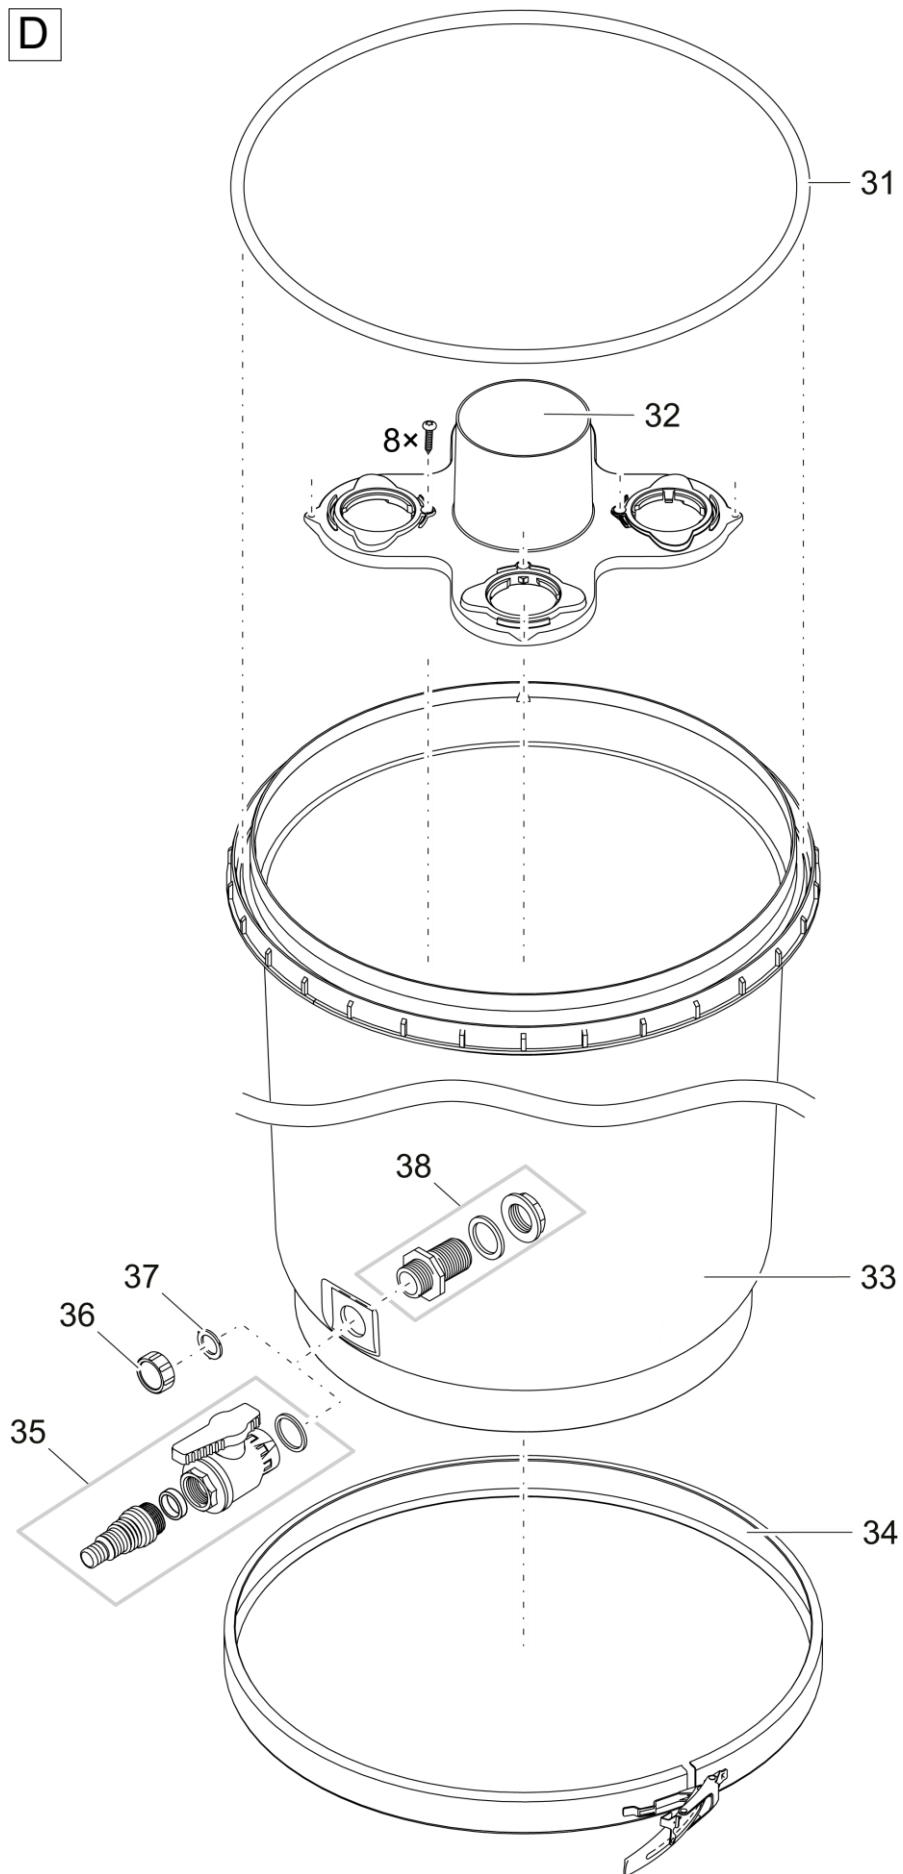

D

| Pos. | Product | SKU | Aantal |
|-------------|--|------------|---------------|
| 1 | Spare lamp head UVC FiltoClear 120 W | 99442 | 1 |
| 2 | Vervanglamp UVC Eco 60 W | 57077 | 2 |
| 3 | Spare clamp screw UVC FC 84/120 W | 99226 | 1 |
| 4 | O-ring Viton 65 x 6 SH50 ingevet | 96646 | 1 |
| 5 | Kwartsbuis D67,1 x 619,8 met rand | 13327 | 1 |
| 6 | BG Vervang klemschroeven Bitron 72C/110C | 35330 | 1 |
| 7 | Spare cleaning impeller FC 23500/90000 | 99239 | 1 |
| 8 | Spare lid FiltoClear 60000/90000 | 99439 | 1 |
| 9 | Spare handle/flap FC 60000/90000 | 99236 | 1 |
| 10 | ASM handle FC 60000/90000 | 94521 | 1 |
| 11 | Tube adapter FC 60000/90000 | 94505 | 1 |
| 12 | Spare end cap FiltoClear 60000/90000 | 99220 | 1 |
| 13 | Additional pack FiltoClear 60000/90000 | 98874 | 1 |
| 14 | Schroefkap 2" | 25993 | 1 |
| 15 | Verloopstuk 2" / 2 1/2" | 98782 | 1 |
| 16 | Set toebehoren Eco Expert 2 1/2" | 89118 | 1 |
| 17 | Buisaansluiting AquaMax Eco DA 75/DA 110 | 35578 | 1 |

| Pos. | Product | SKU | Aantal |
|-------------|-----------------------------------|------------|---------------|
| 35 | Aftapkraan FiltoClear 60000/90000 | 98685 | 1 |
| 36 | Screw cap G1 | 88472 | 1 |
| 37 | Gasket EPDM 1" | 43018 | 1 |
| 38 | Filter box screw connection G1 | 99224 | 1 |
